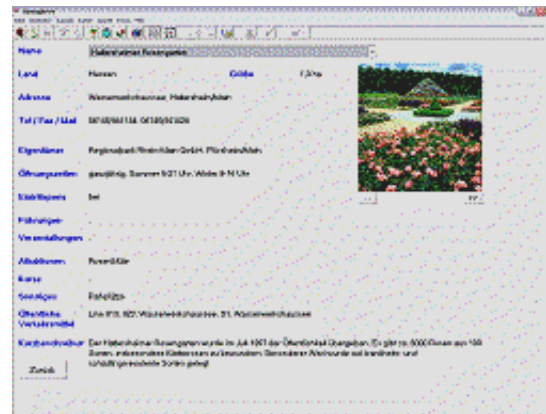

- **Extradatabank der schönsten Rosengärten**

Alle Daten mit exakter Beschreibung wie Anschrift, Telefon, Fax, e-Mail und Internetadresse.